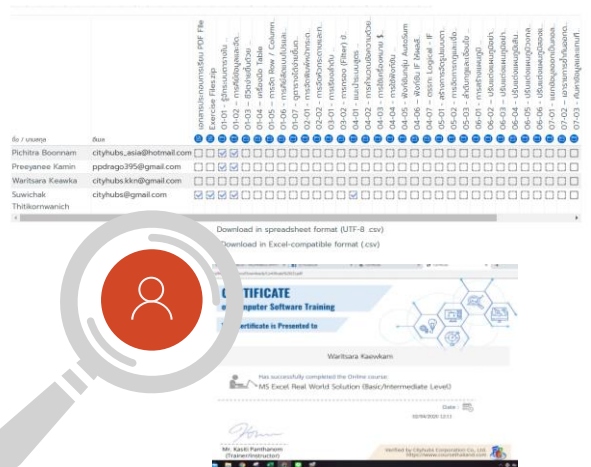

www.thistrainer.com
www.coursethailand.com

เรียนออนไลน์ใน E-Learning Platform

พร้อมหลักสูตรคอมพิวเตอร์จากทีมงาน
 วิทยากรมากประสบการณ์

วีดีโอสอน
 เอกสารอบรม PDF
 ไฟล์ประกอบการอบรม

พร้อมระบบตรวจสอบและวัดผล

- ✓ เก็บผลประเมิน สอบวัดผล
- ✓ พร้อมรับระบบผู้ดูแลตรวจสอบการเรียน สำหรับ HR หรือผู้ดูแลการฝึกอบรม
- ✓ ระบบการออกใบประกาศ Online Certificate อัตโนมัติ